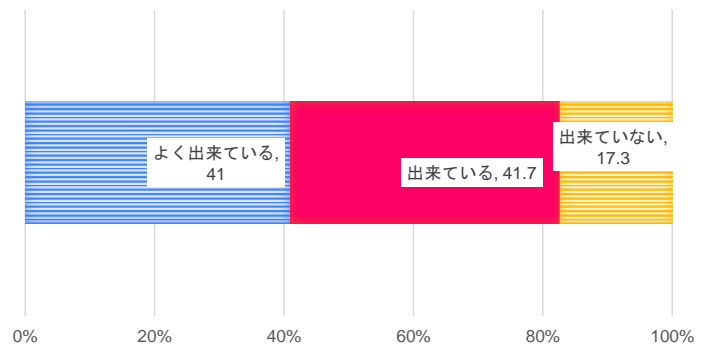

保育者としての専門的知識と技能

表現力とコミュニケーション

責任感と協調性

地域貢献と敬愛の精神

マナー

総合評価(就職先)(%)

アンケート送付件数

調査年度	回答率(%)	卒業生(人)	送付件数(件)	回答数(件)
令和3年度	80	40	35	28
令和4年度	79.6	57	49	39
令和5年度	60.5	51	38	23

就職先からのアンケート 回答率(%)