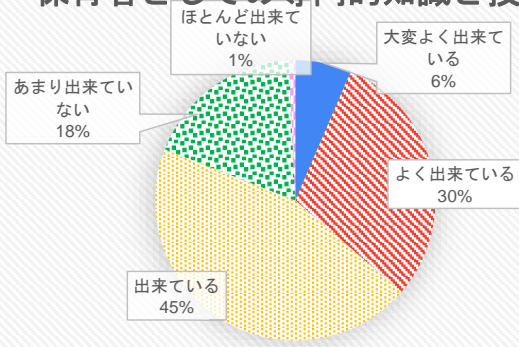

保育者としての専門的知識と技能

表現力とコミュニケーション

責任感と協調性

地域貢献と敬愛の精神

マナー

総合評価(就職先)(%)

アンケート送付件数

調査年度	回答率(%)	卒業生(人)	送付件数(件)	回答数(件)
令和3年度	80	40	35	28
令和4年度	79.6	57	49	39
令和5年度	60.5	51	38	23

就職先からのアンケート 回答率(%)