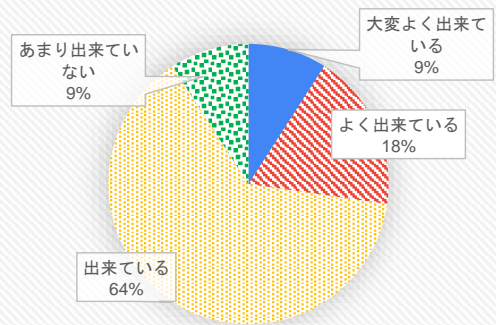

保育者としての専門的知識と技能

表現力とコミュニケーション

責任感と協調性

地域貢献と敬愛の精神

マナー

総合評価(就職先)(%)

アンケート送付件数

調査年度	回答率(%)	卒業生(人)	送付件数(件)	回答数(件)
令和3年度	80	40	35	28
令和4年度	79.6	57	49	39
令和5年度	60.5	51	38	23

就職先からのアンケート 回答率(%)