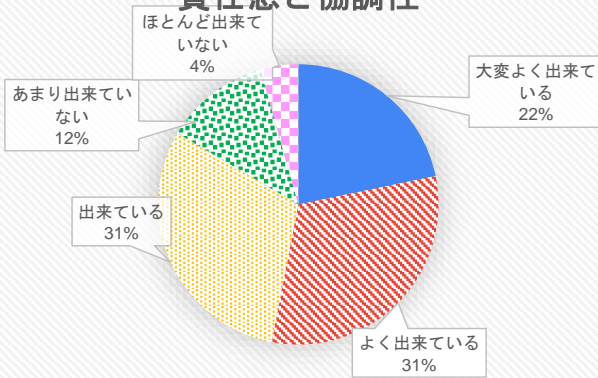

保育者としての専門的知識と技能

表現力とコミュニケーション

責任感と協調性

地域貢献と敬愛の精神

マナー

総合評価(就職先)(%)

アンケート送付件数

調査年度	回答率(%)	卒業生(人)	送付件数(件)	回答数(件)
令和3年度	80	40	35	28
令和4年度	79.6	57	49	39
令和5年度	60.5	51	38	23

就職先からのアンケート 回答率(%)