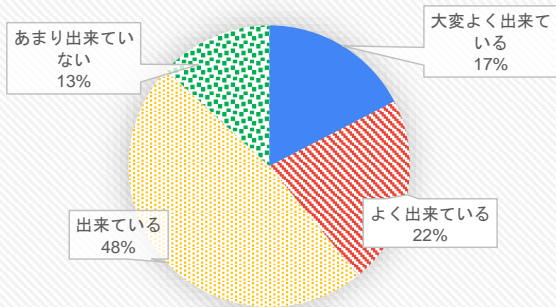

保育者としての専門的知識と技能

表現力とコミュニケーション

責任感と協調性

地域貢献と敬愛の精神

マナー

総合評価(就職先)(%)

アンケート送付件数

調査年度	回答率(%)	卒業生(人)	送付件数(件)	回答数(件)
令和3年度	80	40	35	28
令和4年度	79.6	57	49	39
令和5年度	60.5	51	38	23

就職先からのアンケート 回答率(%)