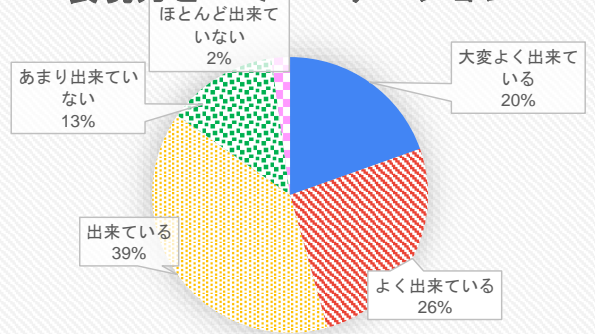

保育者としての専門的知識と技能

表現力とコミュニケーション

責任感と協調性

地域貢献と敬愛の精神

マナー

総合評価(就職先)(%)

アンケート送付件数

調査年度	回答率(%)	卒業生(人)	送付件数(件)	回答数(件)
令和3年度	80	40	35	28
令和4年度	79.6	57	49	39
令和5年度	60.5	51	38	23

就職先からのアンケート 回答率(%)