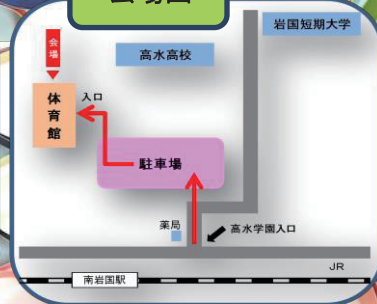

会場図

お問い合わせ

岩国短期大学幼児教育科

〒740-0032 岩国市尾津町二丁目 24-18

TEL:0827-31-8141 担当(中村、石本)

主催: 岩国子育て支援ネットワーク(Iwatan 子育て愛ねっとアカデミー) <岩国短期大学、岩国幼稚園協会、岩国市保育協会、独立行政法人国立病院機構岩国医療センター、岩国市保健センター> 共催: 岩国市 後援: 山口県、岩国市教育委員会、和木町 協賛: 学校法人高水学園高水高等学校、山口県立岩国総合高等学校、岩国商工会議所、株式会社錦メンテナンス、横田商店、有限会社三木屋、有限会社くいきよ、株式会社カシワバラ・コーポレーション、株式会社チャイルド社、株式会社瀧田楽器店、有限会社山中、株式会社アイ・キャン、岩国短期大学同窓会さくら会 協力: 西日本旅客鉄道株式会社、IJC(岩国市ジュニア合唱団)