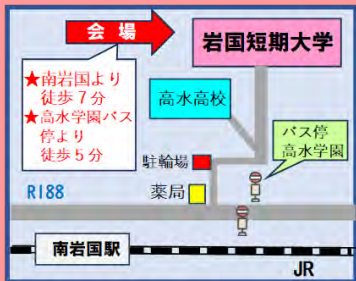

### ◆ミニ新幹線(小雨決行)

当日、ベビールームで予約! (9:30~)

【お問い合わせ先】

岩国短期大学 幼児教育科

<住所: 岩国市尾津町2丁目24-18>

TEL: 0827-31-8141 担当(中村、松宮)

主催: 岩国子育て支援ネットワーク(Iwatan 子育て愛ねっとアカデミー) <岩国短期大学、岩国幼稚園  
協会、岩国市保育協会、独立行政法人国立病院機構岩国医療センター、岩国市保健センター>