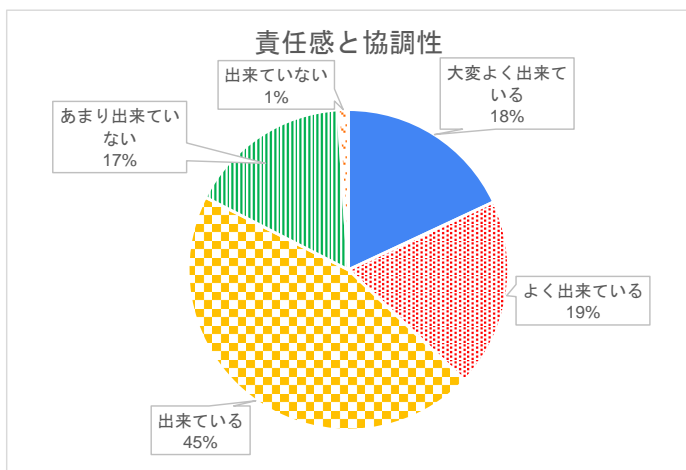

令和3年度卒業生に対する就職先からの評価結果

令和5年1月

アンケート送付件数

調査年度	回答率(%)	卒業生(人)	送付件数(件)	回答数(件)
令和2年度	78.2	59	55	43
令和3年度	80	40	35	28
令和4年度	79.6	57	49	39