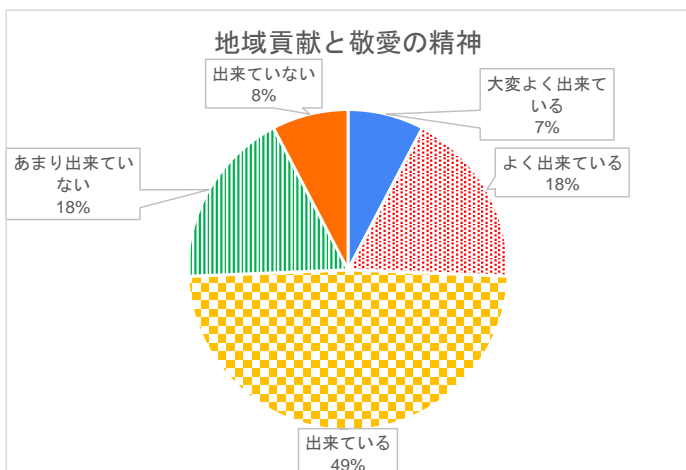

令和3年度卒業生に対する就職先からの評価結果

令和5年1月

アンケート送付件数

調査年度	回答率(%)	卒業生(人)	送付件数(件)	回答数(件)
令和2年度	78.2	59	55	43
令和3年度	80	40	35	28
令和4年度	79.6	57	49	39