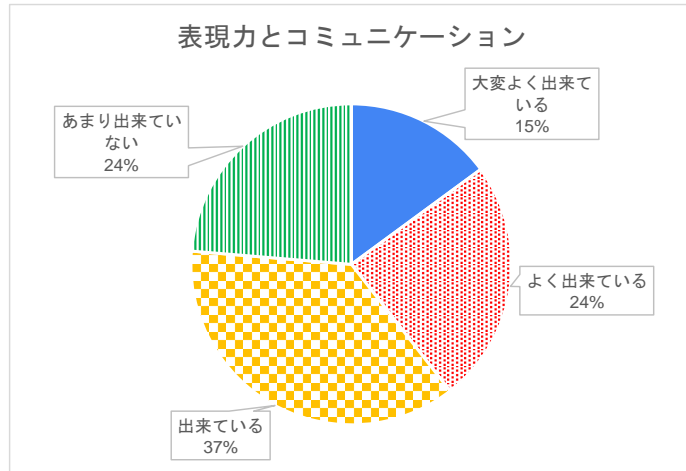

令和3年度卒業生に対する就職先からの評価結果

令和5年1月

アンケート送付件数

調査年度	回答率(%)	卒業生(人)	送付件数(件)	回答数(件)
令和2年度	78.2	59	55	43
令和3年度	80	40	35	28
令和4年度	79.6	57	49	39