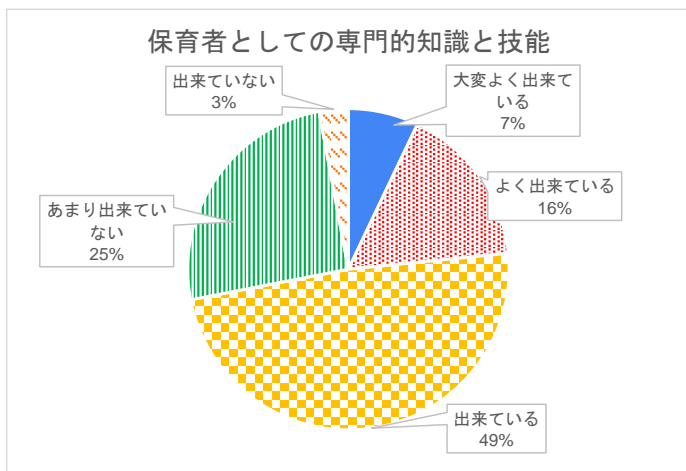

令和3年度卒業生に対する就職先からの評価結果

令和5年1月

アンケート送付件数

調査年度	回答率(%)	卒業生(人)	送付件数(件)	回答数(件)
令和2年度	78.2	59	55	43
令和3年度	80	40	35	28
令和4年度	79.6	57	49	39