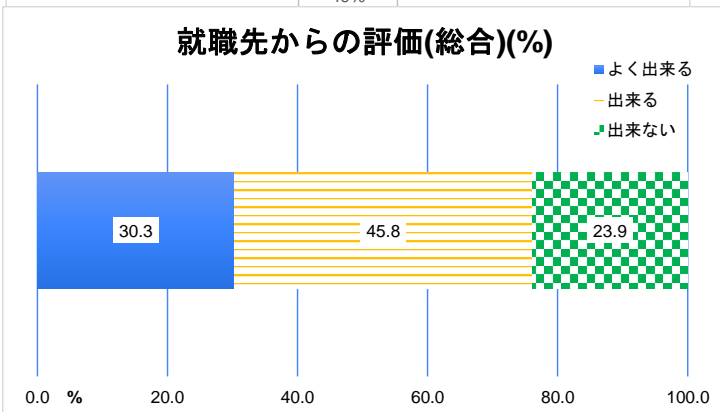

令和3年度卒業生に対する就職先からの評価結果

令和5年1月

アンケート送付件数

調査年度	回答率(%)	卒業生(人)	送付件数(件)	回答数(件)
令和2年度	78.2	59	55	43
令和3年度	80	40	35	28
令和4年度	79.6	57	49	39