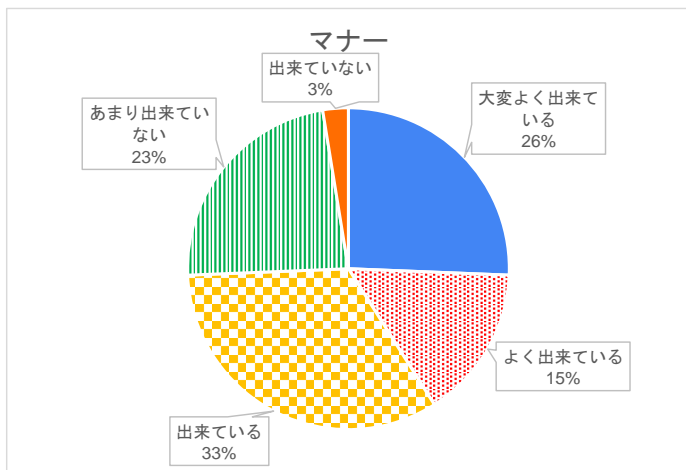

令和3年度卒業生に対する就職先からの評価結果

令和5年1月

アンケート送付件数

調査年度	回答率(%)	卒業生(人)	送付件数(件)	回答数(件)
令和2年度	78.2	59	55	43
令和3年度	80	40	35	28
令和4年度	79.6	57	49	39