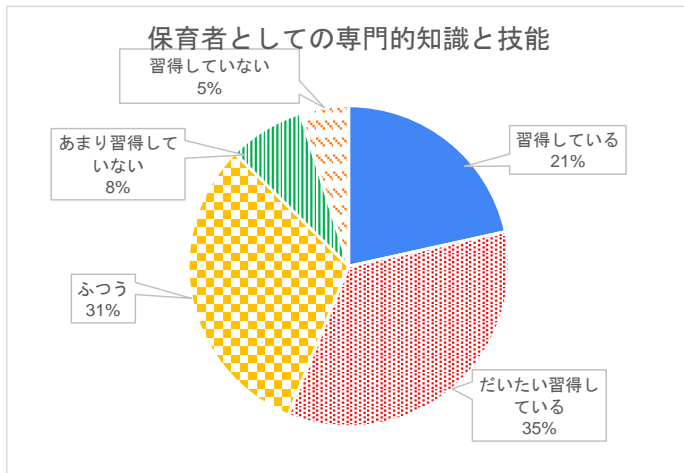

令和3年度卒業生からの評価結果

令和5年1月

調査年度	回答率(%)	就職希望者(件)	送付件数(件)	回答数(件)
令和2年度	40.6	59	59	24
令和3年度	77.5	40	40	31
令和4年度	62.7	59	59	37