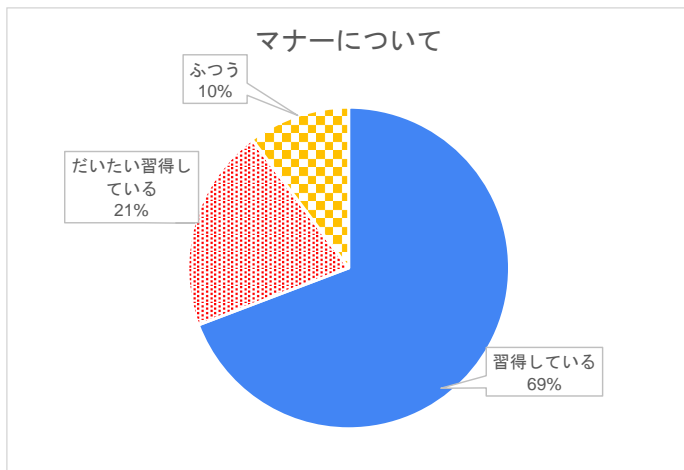

令和3年度卒業生からの評価結果

令和5年1月

調査年度	回答率(%)	就職希望者(件)	送付件数(件)	回答数(件)
令和2年度	40.6	59	59	24
令和3年度	77.5	40	40	31
令和4年度	62.7	59	59	37