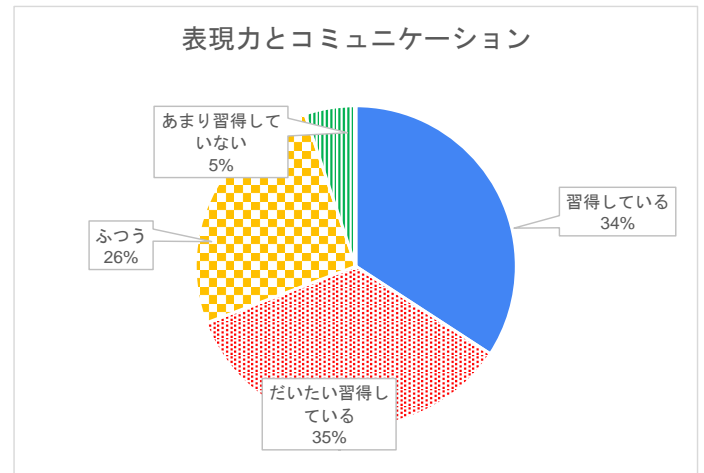

令和3年度卒業生からの評価結果

令和5年1月

調査年度	回答率(%)	就職希望者(件)	送付件数(件)	回答数(件)
令和2年度	40.6	59	59	24
令和3年度	77.5	40	40	31
令和4年度	62.7	59	59	37