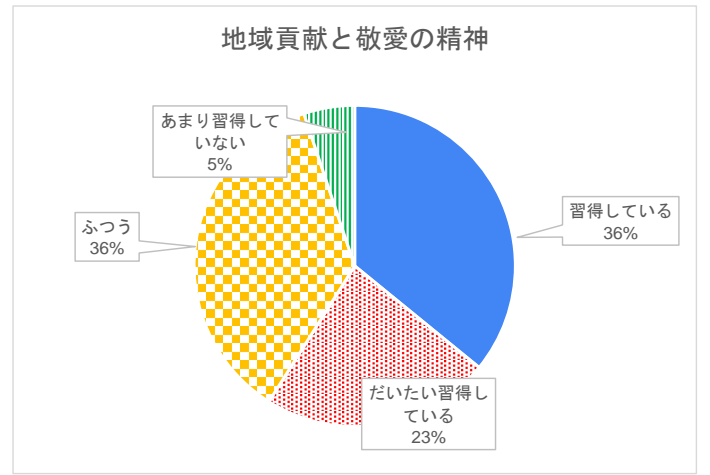

令和3年度卒業生からの評価結果

令和5年1月

調査年度	回答率(%)	就職希望者(件)	送付件数(件)	回答数(件)
令和2年度	40.6	59	59	24
令和3年度	77.5	40	40	31
令和4年度	62.7	59	59	37