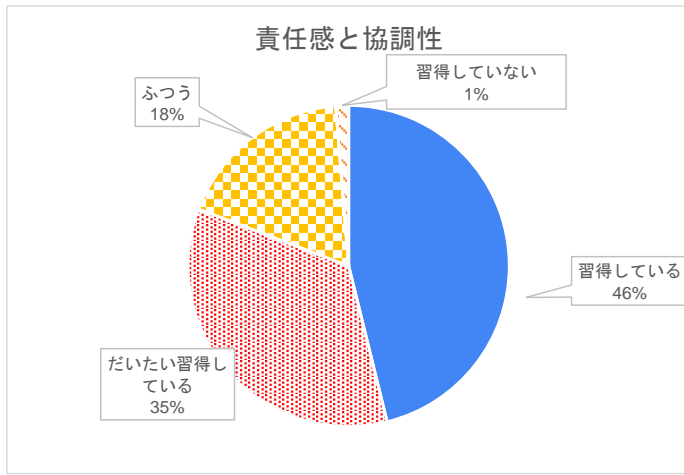

令和3年度卒業生からの評価結果

令和5年1月

調査年度	回答率(%)	就職希望者(件)	送付件数(件)	回答数(件)
令和2年度	40.6	59	59	24
令和3年度	77.5	40	40	31
令和4年度	62.7	59	59	37