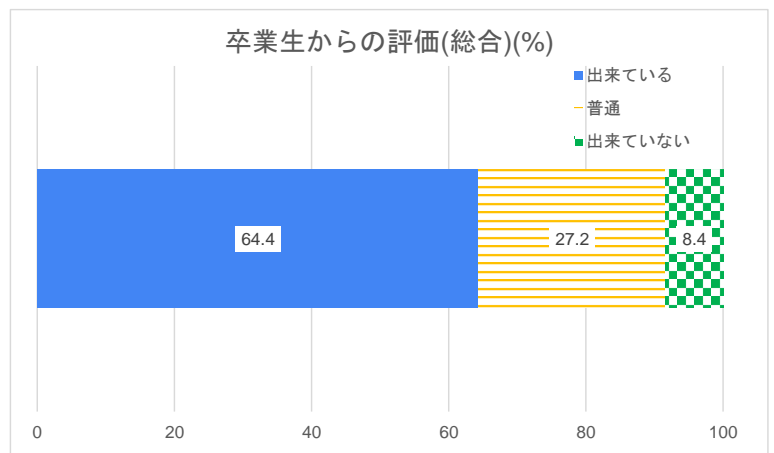

令和3年度卒業生からの評価結果

令和5年1月

調査年度	回答率(%)	就職希望者(件)	送付件数(件)	回答数(件)
令和2年度	40.6	59	59	24
令和3年度	77.5	40	40	31
令和4年度	62.7	59	59	37