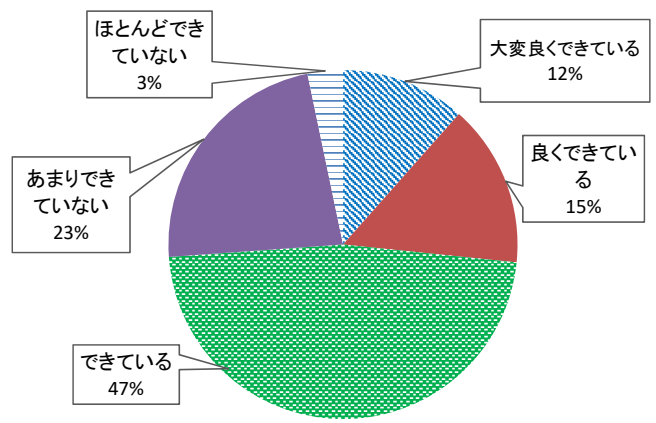

就職先からの卒業生に対する評価(2019年度)

責任感と協力性

保育者としての専門的知識と技能

表現力とコミュニケーション能力

地域貢献と敬愛の精神

一般常識とマナー

就職先からの評価(総合)