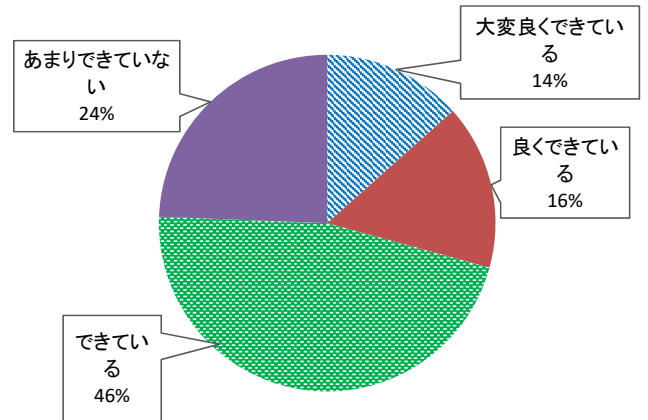

就職先からの卒業生に対する評価(2019年度)

責任感と協力性

保育者としての専門的知識と技能

表現力とコミュニケーション能力

地域貢献と敬愛の精神

一般常識とマナー

就職先からの評価(総合)