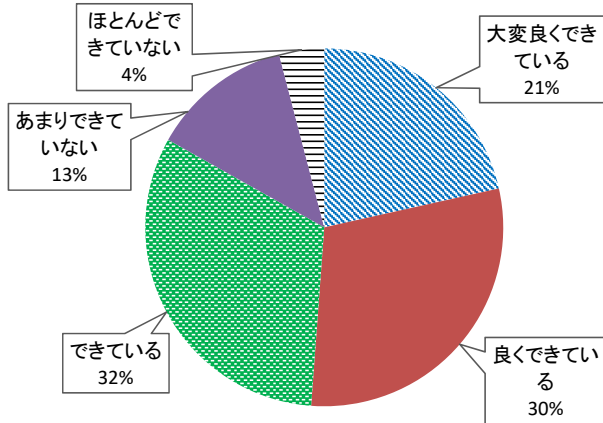

就職先からの卒業生に対する評価(2019年度)

責任感と協力性

保育者としての専門的知識と技能

表現力とコミュニケーション能力

地域貢献と敬愛の精神

一般常識とマナー

就職先からの評価(総合)