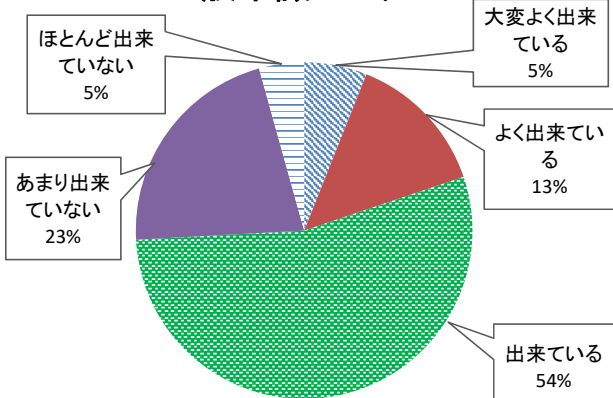

就職先からの卒業生に対する評価(2019年度)

責任感と協力性

保育者としての専門的知識と技能

表現力とコミュニケーション能力

地域貢献と敬愛の精神

一般常識とマナー

就職先からの評価(総合)