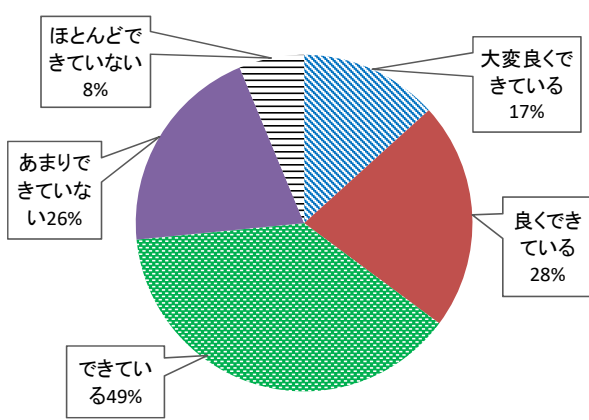

就職先からの卒業生に対する評価(2019年度)

責任感と協力性

保育者としての専門的知識と技能

表現力とコミュニケーション能力

地域貢献と敬愛の精神

一般常識とマナー

就職先からの評価(総合)