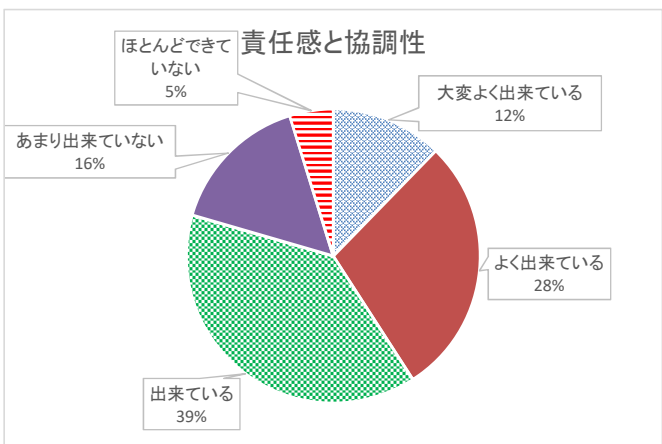

令和元年度卒業生に対する就職先からの評価結果

令和3年1月

アンケート送付件数

調査年度	回答率(%)	卒業生(人)	送付件数(件)	回答数(件)
平成30年度	79.7	67	64	51
令和元年度	71.1	63	60	43
令和2年度	78.2	59	55	43