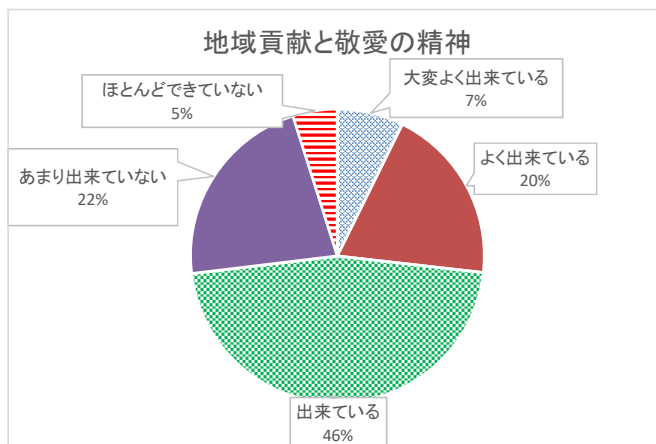

令和元年度卒業生に対する就職先からの評価結果

令和3年1月

アンケート送付件数

調査年度	回答率(%)	卒業生(人)	送付件数(件)	回答数(件)
平成30年度	79.7	67	64	51
令和元年度	71.1	63	60	43
令和2年度	78.2	59	55	43