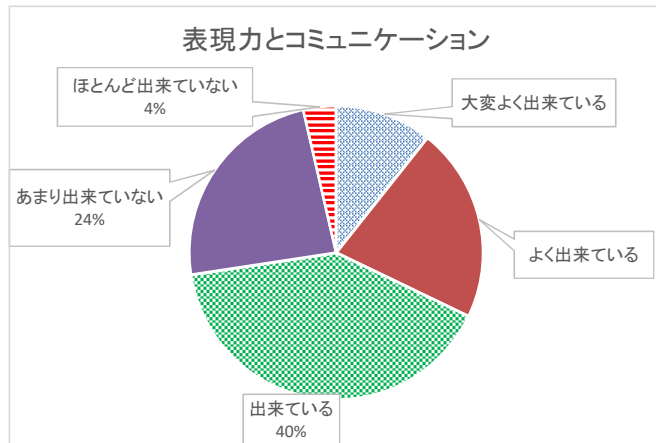

令和元年度卒業生に対する就職先からの評価結果

令和3年1月

アンケート送付件数

調査年度	回答率(%)	卒業生(人)	送付件数(件)	回答数(件)
平成30年度	79.7	67	64	51
令和元年度	71.1	63	60	43
令和2年度	78.2	59	55	43