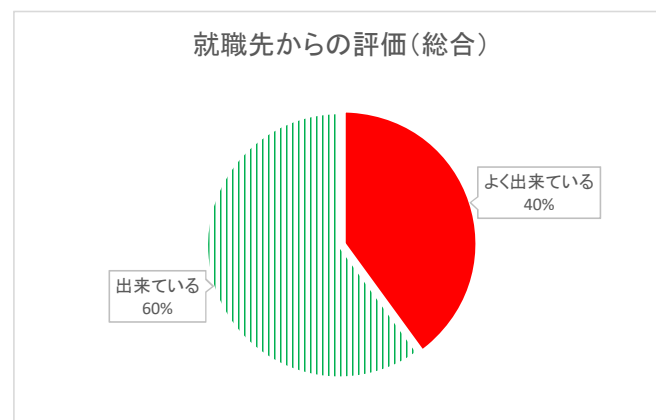

令和元年度卒業生に対する就職先からの評価結果

令和3年1月

アンケート送付件数

調査年度	回答率(%)	卒業生(人)	送付件数(件)	回答数(件)
平成30年度	79.7	67	64	51
令和元年度	71.1	63	60	43
令和2年度	78.2	59	55	43