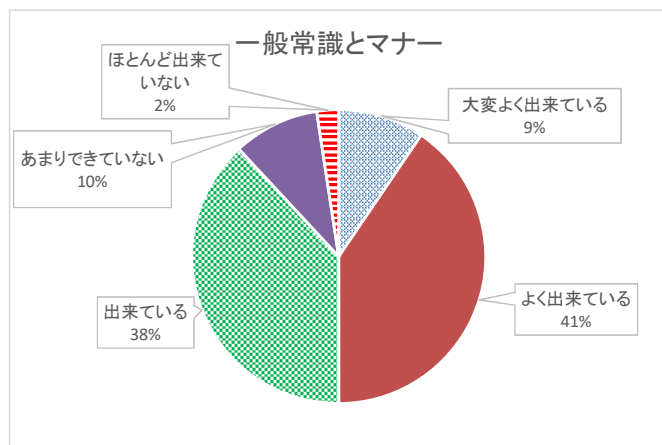

令和元年度卒業生に対する就職先からの評価結果

令和3年1月

アンケート送付件数

調査年度	回答率(%)	卒業生(人)	送付件数(件)	回答数(件)
平成30年度	79.7	67	64	51
令和元年度	71.1	63	60	43
令和2年度	78.2	59	55	43