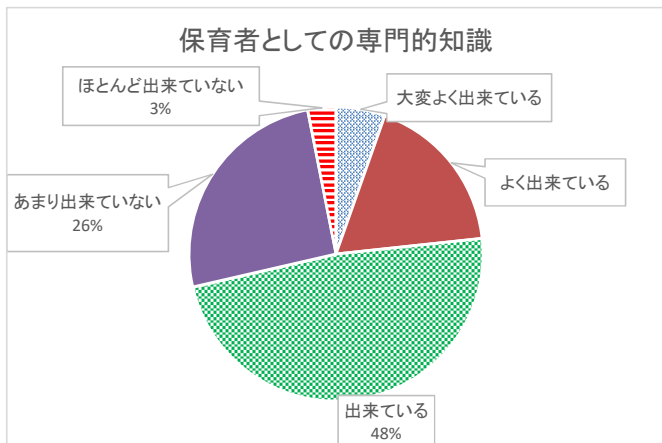

令和元年度卒業生に対する就職先からの評価結果

令和3年1月

アンケート送付件数

調査年度	回答率(%)	卒業生(人)	送付件数(件)	回答数(件)
平成30年度	79.7	67	64	51
令和元年度	71.1	63	60	43
令和2年度	78.2	59	55	43