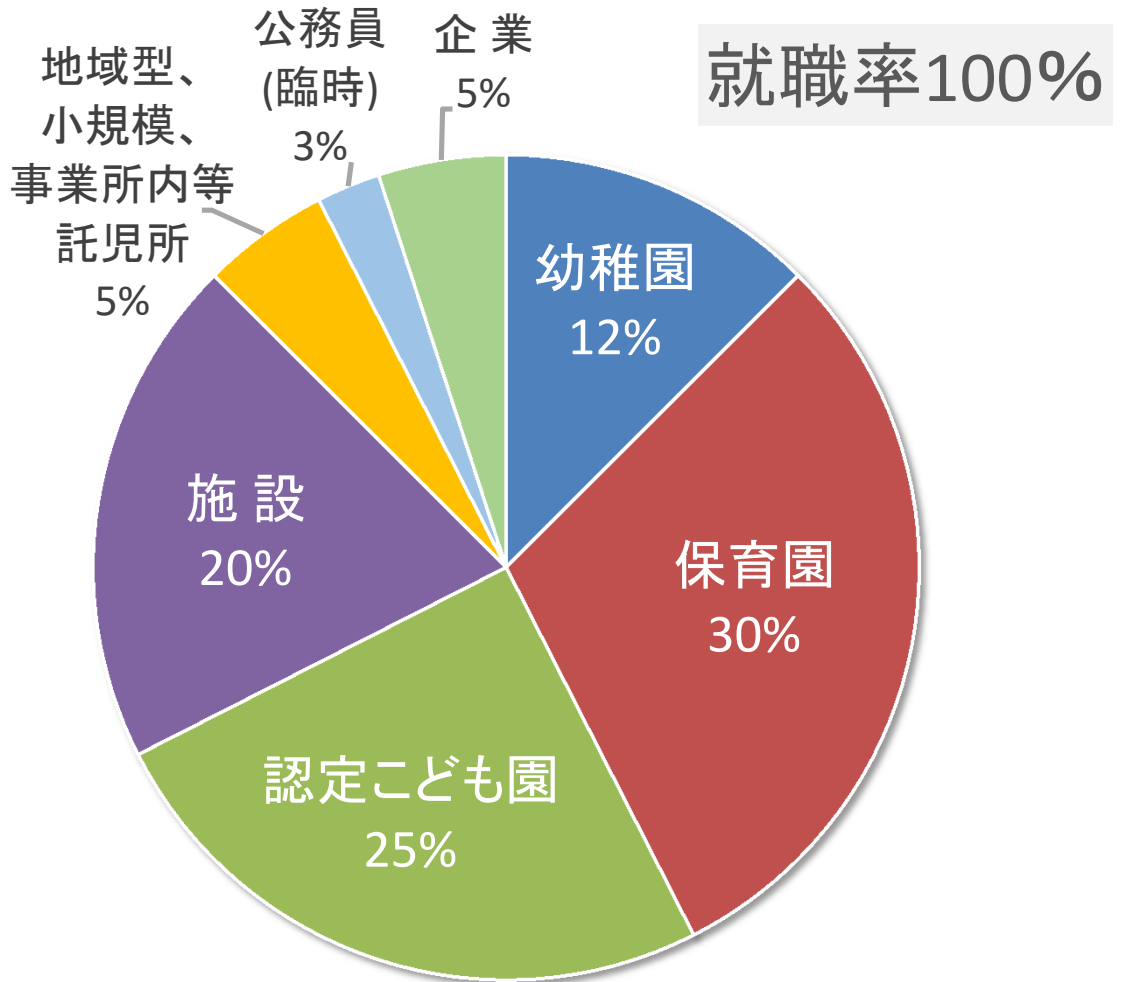

# 令和2年度就職状況

(単位:人)

就職希望者	幼稚園	保育園	認定こども園	施設	地域型、小規模、事業所内等託児所	公務員(臨時)	企業	計
40	5	12	10	8	2	1	2	40

(令和3年4月1日現在)