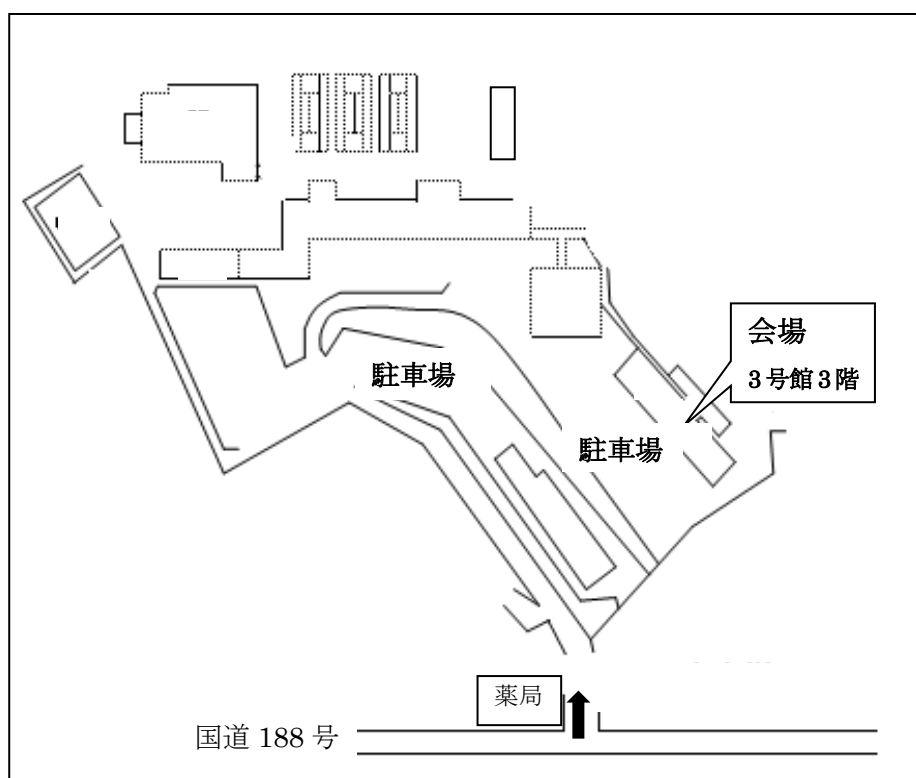

第14回保育者対象 研修会のご案内

岩国子育て支援ネットワーク（Iwatan 子育て愛ねっとアカデミー）委員長
岩国短期大学 学長 寺嶋 隆

岩国子育て支援ネットワーク（Iwatan 子育て愛ねっとアカデミー）主催の保育者対象研修会を次の通り開催します。ご多用とは存じますが、多数の方々のご参加をお待ちしております。

開催要項

講演

「保育での事故防止とリスクマネジメント」

講師： 東京成徳短期大学幼児教育科
准教授 田中 浩二 先生

■日時／ 平成30年1月27日(土) 13:30～15:00

■会場／ 岩国短期大学 演習室5（3号館3F）

- ※ 事前申込みはございません。
- ※ 参加費は無料です。

問い合わせ

岩国短期大学
〒740-0032
岩国市尾津町2丁目24-18
総務課
Tel(0827)31-8141(代)
Fax(0827)31-8143

主催：岩国子育て支援ネットワーク（Iwatan 子育て愛ねっとアカデミー）